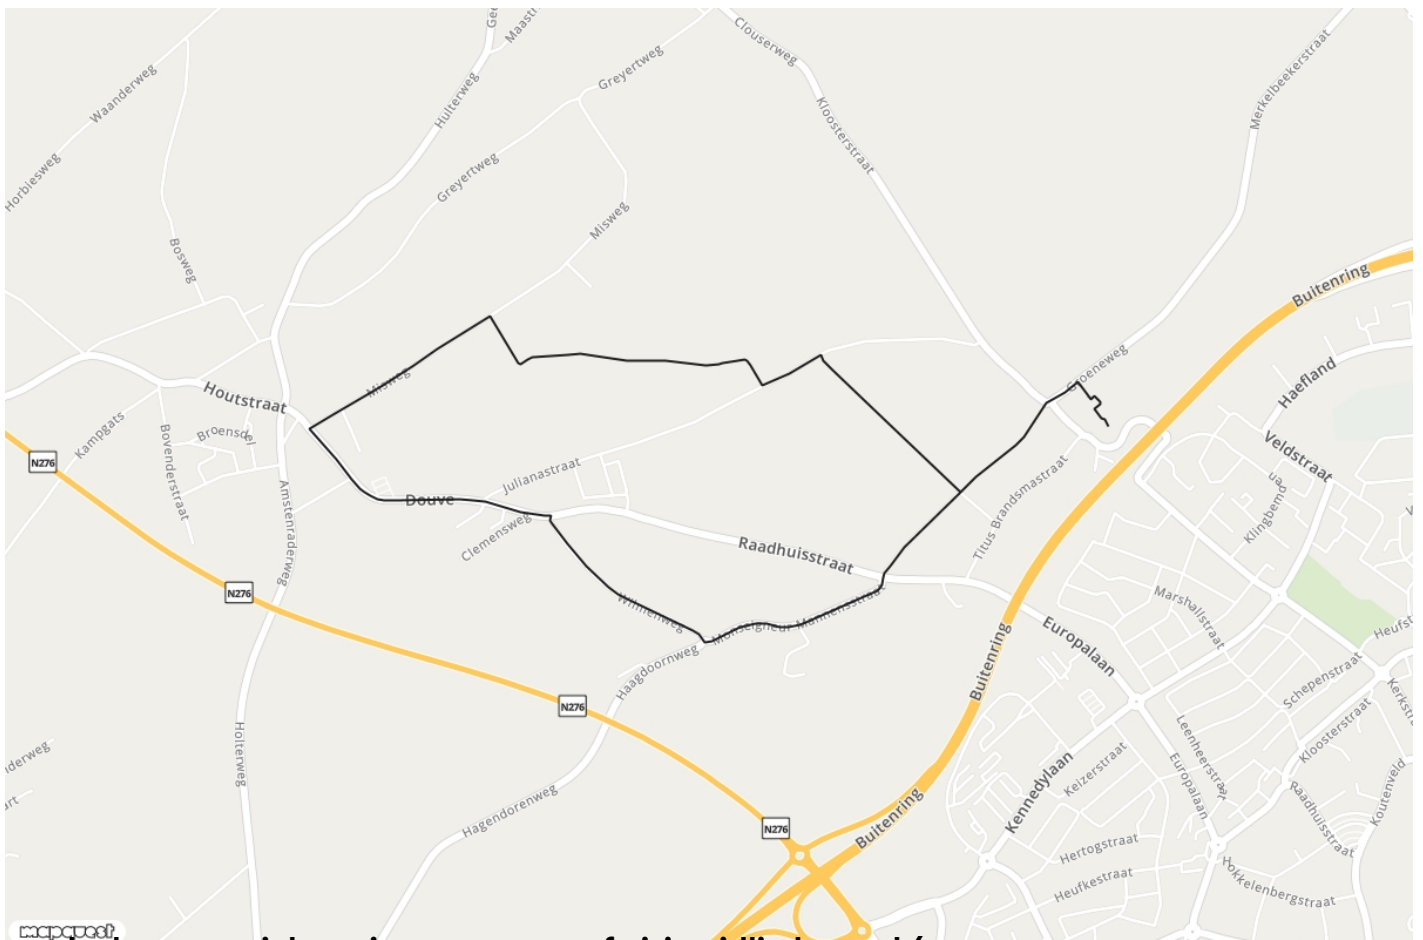

Wandelroute Brunssum - Rondje Clemensdomein

 **Wandertour**
→ **5,3 km**

Anfangs- und Endpunkt
Merkelbeekerweg in
Brunssum

Schwierigkeitsgrad
Makkelijk

Knotenpunktliste

98 - 26 - 59 - 29 - 35 - 26 - 98

Entdecken nog viele weitere Routen auf [visitzuidlimburg.nl/routes](https://www.visitzuidlimburg.nl/routes)